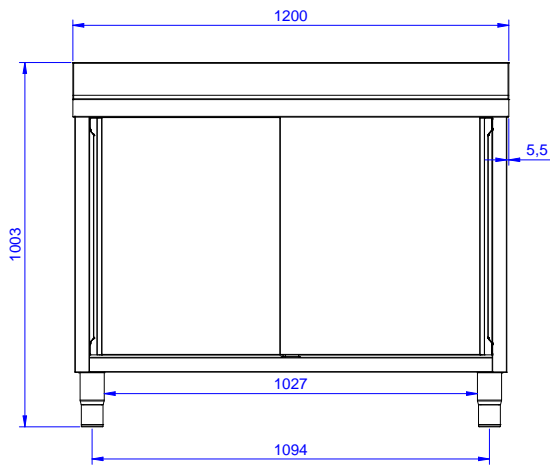

Zkrácená specifikace

Položka č.

Unikátní spojení panelů k vnitřnímu rámu. 50 mm silná pracovní deska z AISI304 1mm se zvýšeným okrajem po obvodu proti přetékání vody je opatřena hluk tlumícím materiálem, se zahnutými rohy. Zadní zvýšený límec V=100mm s integrovaným oblým rohem. Dvouplášťové hluk tlumící posuvné dveře. Výškově stavitelná středová police. 2 dřezy 500x500x300mm každý, s přeřadovou trubkou. Výškově stavitelné nohy.

Hlavní funkce a vlastnosti

- Konstrukce stolu je testována na pevnost, stabilitu a spolehlivost.

Konstrukce

- Vnitřní svařovaný rám z nerez oceli zaručuje vynikající pevnost a stabilitu.
- Snadný přístup do celého prostoru skříňky použitím pouze 2 dveří.
- Zesílené postranní a spodní panely vyrobené z ušlechtilé nerez oceli AISI 304.
- 200mm vysoké nerezové nohy z AISI 304, výškově nastavitelné (+30/-50 mm), průměr nohou 54mm.
- Robustní posuvné dveře na kolejkách, které se nacházejí přímo na přední straně rámu.
- Pracovní deska 50 mm vysoká, vyrobená z ušlechtilé nerez oceli AISI 304 10/10, opatřena zvýšeným okrajem stran zamezujícím stékání vody.
- K dispozici bohatá nabídka vodovodních baterií (extra příslušenství), které splní veškeré požadavky.
- Zadní zvýšený límec 100mm s oblým hygienickým rohem s rádiusem 10mm, 13mm silný určený k umístění ke zdi.

SCHVÁLENO: _____

Zepředu

Boční

D = Odpad

Shora

Hlavní informace

Šířka skříně:	132820 (MLA1225PN)	1145 mm
Hloubka skříně:		645 mm
Výška skříně:		380 mm
Vnější rozměry, Šířka		1200 mm
Vnější rozměry, Hloubka		700 mm
Vnější rozměry, Výška		1000 mm
Zadní zvýšený límec, výška		100 mm
Zadní zvýšený límec, hloubka		13 mm
Zadní zvýšený límec, radius		R=10
Počet dřezů		2
Rozměry dřezu		500x500xH300
Počet a typ dveří:		2 Posuvné
Síla pracovní desky		50 mm
Netto váha:		55 kg

 Nerezový program
 Skříňový mycí stůl se 2 dřezy, 1200mm

Společnost si vyhrazuje právo provádět změny v produktech bez předchozího upozornění. Všechny informace byly správné v době tisku.