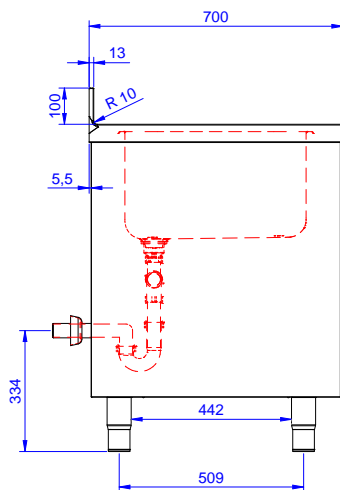

Zkrácená specifikace

Položka č.

Unikátní spojení panelů k vnitřnímu rámu. 50 mm silná pracovní deska z AISI304 1mm se zvýšeným okrajem po obvodu proti přetékání vody je opatřena hluk tlumícím materiálem, se zahnutými rohy. Zadní zvýšený límec V=100mm s integrovaným oblým rohem. Dvouplášťové hluk tlumící posuvné dveře. Výškově stavitelná středová police. 2 dřezy 500x500x300mm každý, s přeřadovou trubkou. Výškově stavitelné nohy.

Hlavní funkce a vlastnosti

- Konstrukce stolu je testována na pevnost, stabilitu a spolehlivost.

Konstrukce

- Vnitřní svařovaný rám z nerez oceli zaručuje vynikající pevnost a stabilitu.
- Snadný přístup do celého prostoru skříňky použitím pouze 2 dveří.
- Zesílené postranní a spodní panely vyrobené z ušlechtilé nerez oceli AISI 304.
- 200mm vysoké nerezové nohy z AISI 304, výškově nastavitelné (+30/-50 mm), průměr nohou 54mm.
- Robustní posuvné dveře na kolejkách, které se nacházejí přímo na přední straně rámu.
- Pracovní deska 50 mm vysoká, vyrobená z ušlechtilé nerez oceli AISI 304 10/10, opatřena zvýšeným okrajem stran zamezujícím stékání vody.
- K dispozici bohatá nabídka vodovodních baterií (extra příslušenství), které splní veškeré požadavky.
- Zadní zvýšený límec 100mm s oblým hygienickým rohem s rádiusem 10mm, 13mm silný určený k umístění ke zdi.

SCHVÁLENO: _____

Zepředu

Boční

D = Odpad

Shora

Hlavní informace

Šířka skříně:	132820 (MLA1225PN)	1145 mm
Hloubka skříně:		645 mm
Výška skříně:		380 mm
Vnější rozměry, Šířka		1200 mm
Vnější rozměry, Hloubka		700 mm
Vnější rozměry, Výška		1000 mm
Zadní zvýšený límec, výška		100 mm
Zadní zvýšený límec, hloubka		13 mm
Zadní zvýšený límec, radius		R=10
Počet dřezů		2
Rozměry dřezu		500x500xH300
Počet a typ dveří:		2 Posuvné
Síla pracovní desky		50 mm
Netto váha:		55 kg

 Nerezový program
 Skříňový mycí stůl se 2 dřezy, 1200mm

Společnost si vyhrazuje právo provádět změny v produktech bez předchozího upozornění. Všechny informace byly správné v době tisku.